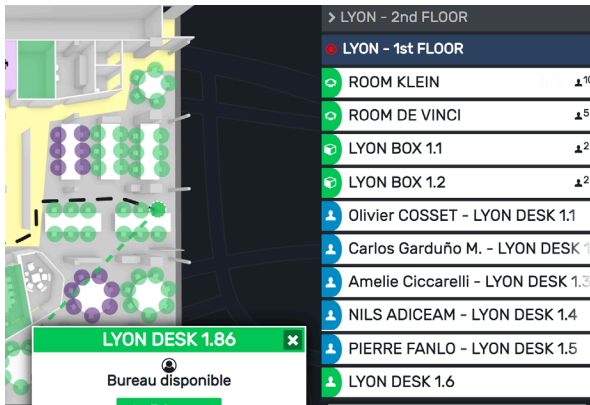

SharingCloud

GROOMPAD

INSTANT SUITE

Le GroomPad est un outil polyvalent :
se repérer, réserver des espaces, informer et communiquer

Le GroomPad est un écran tactile convivial et simple d'utilisation connecté à Instant Suite. Il permet de **simplifier l'orientation**, la **recherche de salle**, de **postes de travail** ou de **bureaux de passage**, ainsi que de diffuser de la **communication corporate**.

Placé dans un hall d'accueil, sur un palier ou à côté d'un ascenseur, il offre une solution unique pour **se repérer**, **réserver une salle de réunion**, **s'informer** et **signaler un problème**.

Le GroomPad est disponible en plusieurs tailles, dont 43 et 55 pouces.

Trouvez la salle de réunion que vous cherchez

Réservez une salle ou un poste de travail

Signalez simplement un problème

Informez vos publics et vos visiteurs

Le GroomPad permet à vos salariés et à vos visiteurs de :

- **Visualiser** les réservations déjà effectuées via Instant Booking et localiser les salles ou postes réservés.

- **Identifier** et **réserver** simplement via le GroomPad :

- une salle de réunion libre, à la volée.
- un box espace de confidentialité inoccupé (grâce au détecteur de présence Instant Box).
- un poste de travail, ou un bureau disponible, et ceci pour quelques