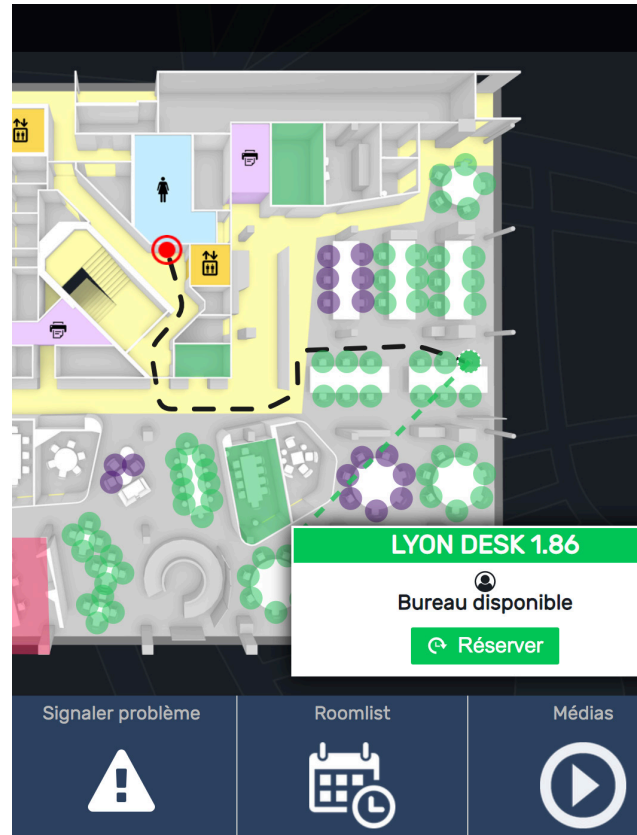

SharingCloud

GROOMPAD

INSTANT SUITE

Le GroomPad est un outil polyvalent :
se repérer, réserver des espaces, informer et communiquer

Le GroomPad est un écran tactile convivial et simple d'utilisation connecté à Instant Suite. Il permet de **simplifier l'orientation**, la **recherche de salle**, de **postes de travail** ou de **bureaux de passage**, ainsi que de diffuser de la **communication corporate**.

Placé dans un hall d'accueil, sur un palier ou à côté d'un ascenseur, il offre une solution unique pour **se repérer**, **réserver une salle de réunion**, **s'informer** et **signaler un problème**.

Le GroomPad est disponible en plusieurs tailles, dont 43 et 55 pouces.

Trouvez la salle de réunion que vous cherchez

Réservez une salle ou un poste de travail

Signalez simplement un problème

Informez vos publics et vos visiteurs

Le GroomPad permet à vos salariés et à vos visiteurs de :

- **Visualiser** les réservations déjà effectuées via Instant Booking et localiser les salles ou postes réservés.

- **Identifier** et **réserver** simplement via le GroomPad :

- une salle de réunion libre, à la volée.
- un box espace de confidentialité inoccupé (grâce au détecteur de présence Instant Box).
- un poste de travail, ou un bureau disponible, et ceci pour quelques