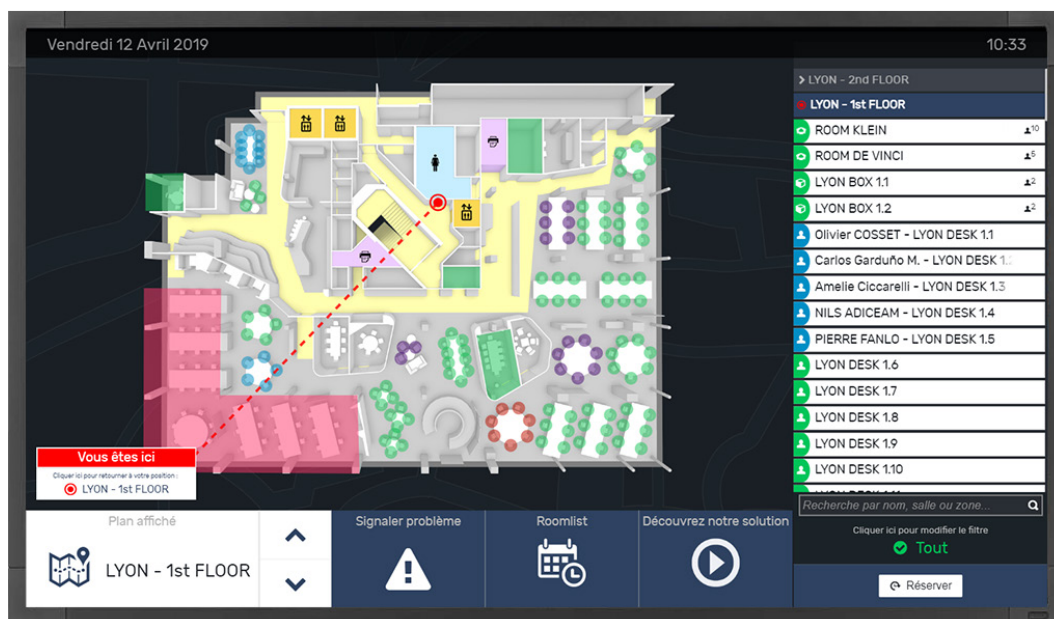

SharingCloud

GROOMPAD

INSTANT SUITE

Le GroomPad est un outil polyvalent :
se repérer, réserver des espaces, informer et communiquer

Le GroomPad est un écran tactile convivial et simple d'utilisation connecté à Instant Suite. Il permet de **simplifier l'orientation**, la **recherche de salle**, de **postes de travail** ou de **bureaux de passage**, ainsi que de diffuser de la **communication corporate**.

Placé dans un hall d'accueil, sur un palier ou à côté d'un ascenseur, il offre une solution unique pour **se repérer**, **réserver une salle de réunion**, **s'informer** et **signaler un problème**.

Le GroomPad est disponible en plusieurs tailles, dont 43 et 55 pouces.

Trouvez la salle de réunion que vous cherchez

Réservez une salle ou un poste de travail

Signalez simplement un problème

Informez vos publics et vos visiteurs

Le GroomPad permet à vos salariés et à vos visiteurs de :

- **Visualiser** les réservations déjà effectuées via Instant Booking et localiser les salles ou postes réservés.

- **Identifier** et **réserver** simplement via le GroomPad :

- une salle de réunion libre, à la volée.
- un box espace de confidentialité inoccupé (grâce au détecteur de présence Instant Box).
- un poste de travail, ou un bureau disponible, et ceci pour quelques